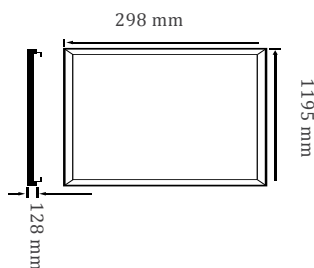

Produkt/El-nr	Modell
370404/3266183	45W 3000K UGR<19 Av/På
370405/3266184	45W 3000K UGR<19 Triac Dim
370406/3266185	45W 3000K UGR<19 DALI
370427/NA	45W 4000K UGR<19 Av/På
370428/NA	45W 4000K UGR<19 Triac Dim
370429/NA	45W 4000K UGR<19 DALI