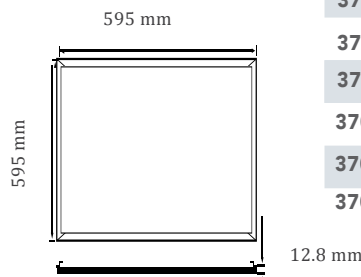

AIR LED-PANEL 45W 60x60

AIR LED-Panel er et kvalitetspanel som tilfredsstiller de strengeste krav til et belysningspanel. Med 3-Steps Macadams Ellipse og UGR<19 gir panelet lav blending og høy uniformitet på fragetemperaturen. Panelet er lavtbyggende med god kabellengde mellom driver og panel for enkel installasjon.

Kommer med av/på, dimbar eller Dali-driver.

Ekstra tilbehør:

- -Bevegelsessensor innebygd
- -Nødbatteri 3t
- -24V Nødstrømingang

EL-TEKNISKE SPESIFIKASJONER:

Effekt LED.....40W
Total effekt lampe 45W
Spenning .....AC 220V-240V /50Hz-60Hz
Driftstemperatur.....-20° til +40°

MEKANISKE SPESIFIKASJONER:

Levetid.....50.000 Timer - L70, ved 25 °C

LYSTEKNISKE SPESIFIKASJONER:

Lysfluks.....3900 lm
Lysutbytte.....87 lm/W
Strøm.....1.05A
Fargegjengivelse.....90Ra
Fargetemperatur

Produkt/El-nr	Modell
370407/3266186	45W 3000K UGR<19 Av/På
370408/3266187	45W 3000K UGR<19 Triac Dim
370409/3266188	45W 3000K UGR<19 DALI
370430/NA	45W 4000K UGR<19 Av/På
370431/NA	45W 4000K UGR<19 Triac Dim
370432/NA	45W 4000K UGR<19 DALI

AIR LED-PANEL 45W 30x120

AIR LED-Panel er et kvalitetspanel som tilfredsstiller de strengeste krav til et belysningspanel. Med 3-Steps Macadams Ellipse og UGR<19 gir panelet lav blending og høy uniformitet på fargetemperaturen. Panelet er lavtbyggende med god kabellengde mellom driver og panel for enkel installasjon.

Kommer med av/på, dimbar eller Dali-driver.

Ekstra tilbehør:

- -Bevegelsessensor innebygd
- -Nødbatteri 3t
- -24V Nødstrømingang

EL-TEKNISKE SPESIFIKASJONER:

Effekt LED.....40W
Total effekt lampe 45W
Spenning .....AC 220V-240V /50Hz-60Hz
Driftstemperatur.....-20° til +40°

MEKANISKE SPESIFIKASJONER:

Levetid.....50.000 Timer - L70, ved 25 °C

LYSTEKNISKE SPESIFIKASJONER:

Lysfluks.....3900 lm
Lysutbytte.....87 lm/W
Strøm.....1.05A
Fargegjengivelse.....90Ra
Fargetemperatur