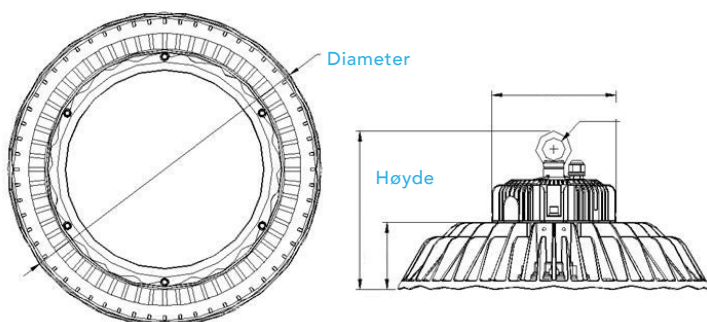

# RS RUND LED HALLARMATUR

RS RUND HALLARMATUR er en høyeffektsarmatur med opp til 170lm/W som garantert gir deg en besparelse på strøm, samt en oppgradering av lysanlegget. De forskjellige wattstyrkene og lysspredningene gjør dette til et allsidig armatur som kan brukes fra de laveste parkeringshus til de høyeste lagerhaller. Det høyeffektive armaturen har en fargegjengivelse på 80Ra og mer.

## Armaturstørrelse