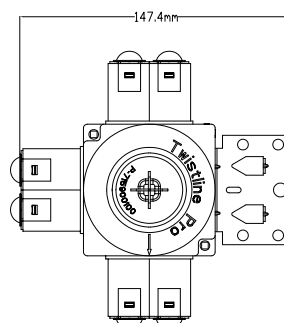

Twistline Veggboks 71 stender

4-løp

6-løp

EI-nr	EAN	Produkt	Farge
1203047	7070483129799	Twistline 71 boks , 6 løp st. feste m/spiker	Hvit / blå
1203048	7070483129805	Twistline 71 boks , 4 løp st. feste m/spiker	Hvit / blå

Teknisk beskrivelse

Montering:	Skjulte bokser for innfelling
Materiale:	Kunststoff (PP, PA,PE). Halogenfri (lavhalogen) selvslukkende og flammehemmende plast.
Dybde:	59mm
Festeskruer:	30mm x 3mm selvgjengende hurtig gjenger
Byggesystem:	Modulbasert
Ekstrautstyr:	Skjøtestykke 71mm - Skjøtestykke 84mm
Glødetråd test:	> 850 °C
Brannklasse:	EI30-EI60-EI90
Utsparing:	73mm
Sertifisering:	CE-Rohs-Reach
Standard:	NEK 516:2016, NEK EN 60670-1:2005, EN 1363-1, EN 1364-1

Super enkelt byggesystem.

Stusser og stenderfeste demonteres fra boksen ved å trekke stussen noe ut i øvre kant. Når låsetaggen er synlig vis stussen eller stenderfeste mot klokken og stussen er løs. Verktøy skal ikke brukes på stusser eller stenderfester. Når stussen er tatt av kan skjøtestuss monteres ved å sette skjøtestykke i stusshullet og dreies med klokken 90 grader. Twistline Probox stusslås som brukes på Twistline bokser, skapmuffer og skjøtemuffer er konstruert slik at rør enkelt kan vis ut etter montering uten at stusslås ødelegges.