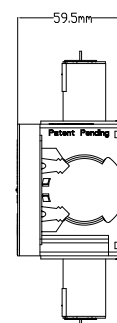

Twistline Veggboks 71 stender

4-løp

6-løp

EI-nr	EAN	Produkt	Farge
1203047	7070483129799	Twistline 71 boks , 6 løp st. feste m/spiker	Hvit / blå
1203048	7070483129805	Twistline 71 boks , 4 løp st. feste m/spiker	Hvit / blå

Teknisk beskrivelse

Montering:	Skjulte bokser for innfelling
Materiale:	Kunststoff (PP, PA,PE). Halogenfri (lavhalogen) selvslukkende og flammehemmende plast.
Dybde:	59mm
Festeskruer:	30mm x 3mm selvgjengende hurtig gjenger
Byggesystem:	Modulbasert
Ekstrautstyr:	Skjøtestykke 71mm - Skjøtestykke 84mm
Glødetråd test:	> 850 °C
Brannklasse:	EI30-EI60-EI90
Utsparing:	73mm
Sertifisering:	CE-Rohs-Reach
Standard:	NEK 516:2016, NEK EN 60670-1:2005, EN 1363-1, EN 1364-1

Super enkelt byggesystem.

Stusser og stenderfeste demonteres fra boksen ved å trekke stussen noe ut i øvre kant. Når låsetaggen er synlig vis stussen eller stenderfeste mot klokken og stussen er løs. Verktøy skal ikke brukes på stusser eller stenderfester. Når stussen er tatt av kan skjøtestuss monteres ved å sette skjøtestykke i stusshullet og dreies med klokken 90 grader. Twistline Probox stusslås som brukes på Twistline bokser, skapmuffer og skjøtemuffer er konstruert slik at rør enkelt kan vis ut etter montering uten at stusslås ødelegges.