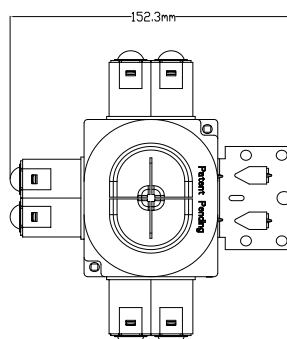

Veggboks 1,5 - 6 løp stender

Stående

Liggende

El-nr	EAN	Produkt	Farge
1203049	7070483129621	Twistline 1,5 boks , 6 løp st. feste m/spiker stående	Hvit / blå
1203050	7070483129638	Twistline 1,5 boks , 6 løp st. feste m/spiker liggende	Hvit / blå

Teknisk beskrivelse

Montering:	Skjulte bokser for innfelling
Materiale:	Kunststoff (PP, PE). Halogenfri (lavhalogen) selvslukkende og flammehemmende plast.
Dybde:	59mm
Festeskruer:	27mm x 3mm selvgjengende hurtig gjenger
Byggesystem:	Modulbasert
Ekstrautstyr:	Skjøtestykke 71mm - Skjøtestykke 84mm
Glødetråd test:	> 850 °C
Brannklasse:	EI30-EI60-EI90
Utsparing:	73 x1,5
Sertifisering:	CE-Rohs-Reach
Standard:	NEK 516:2016, NEK EN 60670-1:2005, EN 1363-1, EN 1364-1

Super enkelt byggesystem.

Stusser og stenderfeste demonteres fra boksen ved å trekke stussen noe ut i øvre kant. Når låsetaggen er synlig vris stussen eller stenderfeste mot klokken og stussen er løs. Verktøy skal ikke brukes på stusser eller stenderfester. Når stussen er tatt av kan skjøtestuss monteres ved å sette skjøtestykke i stusshullet og dreies med klokken 90 grader. Twistline Probox stusslås som brukes på Twistline bokser, skapmuffer og skjøtemuffer er konstruert slik at rør enkelt kan vris ut etter montering uten at stusslås ødelegges.