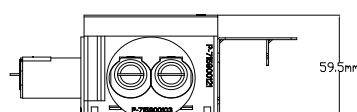

Liggende

El-nr	EAN	Produkt	Farge
1203049	7070483129621	Twistline 1,5 boks , 6 løp st. feste m/spiker stående	Hvit / blå
1203050	7070483129638	Twistline 1,5 boks , 6 løp st. feste m/spiker liggende	Hvit / blå

Teknisk beskrivelse

Montering:	Skjulte bokser for innfelling
Materiale:	Kunststoff (PP, PE). Halogenfri (lavhalogen) selvslukkende og flammehemmende plast.
Dybde:	59mm
Festeskruer:	27mm x 3mm selvgjengende hurtig gjenger
Byggesystem:	Modulbasert
Ekstrautstyr:	Skjøtestykke 71mm - Skjøtestykke 84mm
Glødetråd test:	> 850 °C
Brannklasse:	EI30-EI60-EI90
Utsparing:	73 x1,5
Sertifisering:	CE-Rohs-Reach
Standard:	NEK 516:2016, NEK EN 60670-1:2005, EN 1363-1, EN 1364-1

Super enkelt byggesystem.

Stusser og stenderfeste demonteres fra boksen ved å trekke stussen noe ut i øvre kant. Når låsetaggen er synlig vris stussen eller stenderfeste mot klokken og stussen er løs. Verktøy skal ikke brukes på stusser eller stenderfester. Når stussen er tatt av kan skjøtestuss monteres ved å sette skjøtestykke i stusshullet og dreies med klokken 90 grader. Twistline Probox stusslås som brukes på Twistline bokser, skapmuffer og skjøtemuffer er konstruert slik at rør enkelt kan vris ut etter montering uten at stusslås ødelegges.

Onninen AS

Høgslundveien 49, Berger Industriområde, 2020 Skedsmokorset, Norge

www.onninen.no