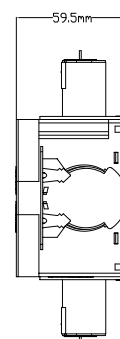

Veggboks 1,5 - 6 løp stender

Stående

Liggende

El-nr	EAN	Produkt	Farge
1203049	7070483129621	Twistline 1,5 boks , 6 løp st. feste m/spiker stående	Hvit / blå
1203050	7070483129638	Twistline 1,5 boks , 6 løp st. feste m/spiker liggende	Hvit / blå

Teknisk beskrivelse

Montering:	Skjulte bokser for innfelling
Materiale:	Kunststoff (PP, PE). Halogenfri (lavhalogen) selvslukkende og flammehemmende plast.
Dybde:	59mm
Festeskruer:	27mm x 3mm selvgjengende hurtig gjenger
Byggesystem:	Modulbasert
Ekstrautstyr:	Skjøtestykke 71mm - Skjøtestykke 84mm
Glødetråd test:	> 850 °C
Brannklasse:	EI30-EI60-EI90
Utsparing:	73 x1,5
Sertifisering:	CE-Rohs-Reach
Standard:	NEK 516:2016, NEK EN 60670-1:2005, EN 1363-1, EN 1364-1

Super enkelt byggesystem.

Stusser og stenderfeste demonteres fra boksen ved å trekke stussen noe ut i øvre kant. Når låsetaggen er synlig vris stussen eller stenderfeste mot klokken og stussen er løs. Verktøy skal ikke brukes på stusser eller stenderfester. Når stussen er tatt av kan skjøtestuss monteres ved å sette skjøtestykke i stusshullet og dreies med klokken 90 grader. Twistline Probox stusslås som brukes på Twistline bokser, skapmuffer og skjøtemuffer er konstruert slik at rør enkelt kan vris ut etter montering uten at stusslås ødelegges.