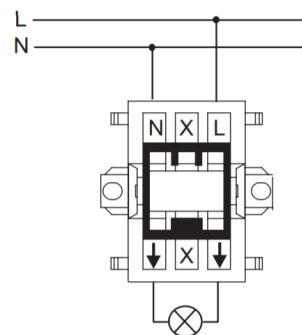

### Produktinformasjon

Elnr:	1414531
ABB identnr:	2TKA000141G1
Varenavn:	JUSSI BRY 2 INNF 2-P.
Varebetegnelse:	1062U4
EAN:	6418677307416
Forpakning:	10
Enhet:	BOKS
Teknisk beskrivelse:	Bryter, Jussi 2-pol, innfelt med 2 stk blindklemmer.

### Teknisk info

Standard:	
ETIM:	EC001590 - Installasjonsbryter
Vedlikehold:	

2-pole 1-gang 1-way switch (1062...)