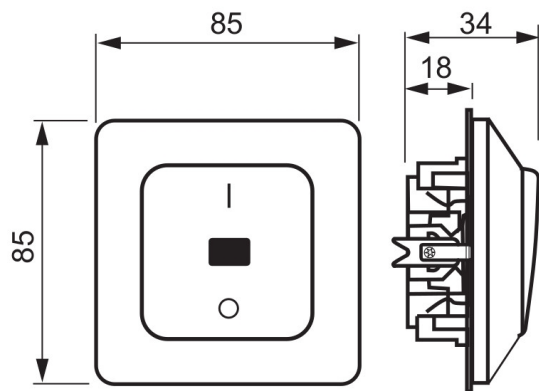

### Produktinformasjon

Elnr:	1414531
ABB identnr:	2TKA000141G1
Varenavn:	JUSSI BRY 2 INNF 2-P.
Varebetegnelse:	1062U4
EAN:	6418677307416
Forpakning:	10
Enhet:	BOKS
Teknisk beskrivelse:	Bryter, Jussi 2-pol, innfelt med 2 stk blindklemmer.

### Teknisk info

Standard:	
ETIM:	EC001590 - Installasjonsbryter
Vedlikehold:	

2-pole 1-gang 1-way switch (1062...)