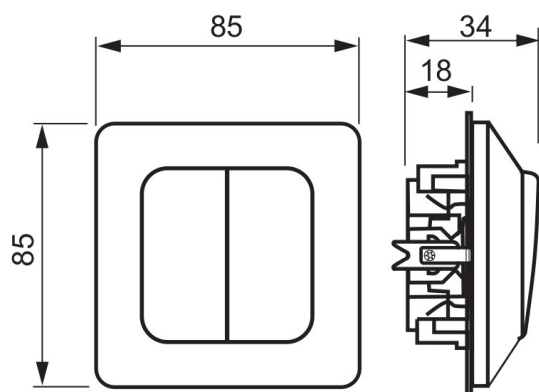

FDV - JUSSI BRY 6-6 INNF DBL.ENDEV.

JUSSI BRY 6-6 INNF DBL.ENDEV.

Produktinformasjon

Elnr:	1414534
ABB identnr:	2TKA000184G1
Varenavn:	JUSSI BRY 6-6 INNF DBL.ENDEV.
Varebetegnelse:	10666U4
EAN:	6418677307508
Forpakning:	10
Enhet:	BOKS
Teknisk beskrivelse:	Dobbel endevender innfelt. Bryteren har ikke blindklemmer.

Teknisk info

Standard:	
ETIM:	EC001590 - Installasjonsbryter
Vedlikehold:	

2-gang 2-way switch (10666...)