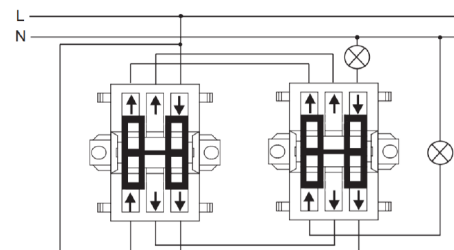

FDV - JUSSI BRY 6-6 INNF DBL.ENDEV.

JUSSI BRY 6-6 INNF DBL.ENDEV.

Produktinformasjon

Elnr:	1414534
ABB identnr:	2TKA000184G1
Varenavn:	JUSSI BRY 6-6 INNF DBL.ENDEV.
Varebetegnelse:	10666U4
EAN:	6418677307508
Forpakning:	10
Enhet:	BOKS
Teknisk beskrivelse:	Dobbel endevender innfelt. Bryteren har ikke blindklemmer.

Teknisk info

Standard:	
ETIM:	EC001590 - Installasjonsbryter
Vedlikehold:	

2-gang 2-way switch (10666...)