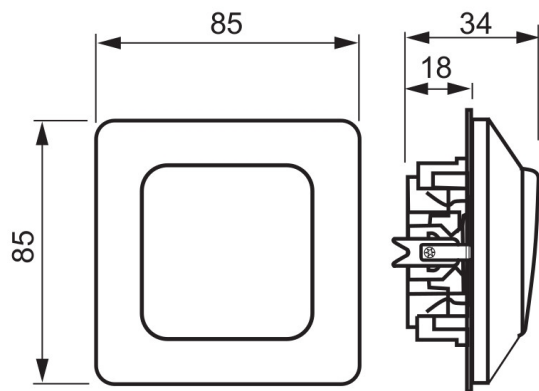

FDV - JUSSI BRY 6 INNEN ENDEV.

JUSSI BRY 6 INNEN ENDEV.

Produktinformasjon

Elnr:	1414532
ABB identnr:	2TKA000196G1
Varenavn:	JUSSI BRY 6 INNEN ENDEV.
Varebetegnelse:	1066U4
EAN:	6418677307522
Forpakning:	10
Enhet:	BOKS
Teknisk beskrivelse:	Endevender, innfelt med blindklemmer.

Teknisk info

Standard:	
ETIM:	EC001590 - Installasjonsbryter
Vedlikehold: