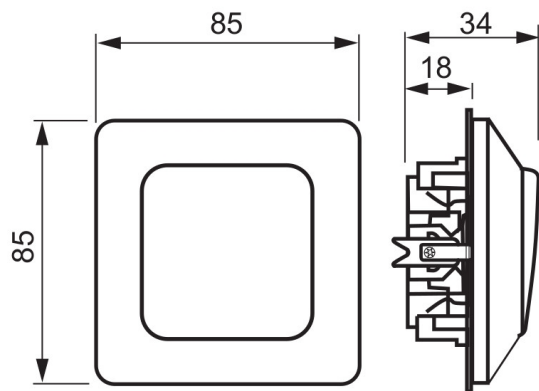

FDV - JUSSI BRY 7 INNFMELLOM.

JUSSI BRY 7 INNFMELLOM.

Produktinformasjon

Elnr:	1414535
ABB identnr:	2TKA000207G1
Varenavn:	JUSSI BRY 7 INNFMELLOM.
Varebetegnelse:	1067U4
EAN:	6418677307546
Forpakning:	10
Enhet:	BOKS
Teknisk beskrivelse:	Mellomvender, innfelt

Teknisk info

Standard:	
ETIM:	EC001590 - Installasjonsbryter
Vedlikehold:	

1-gang intermediate switch (1067...)