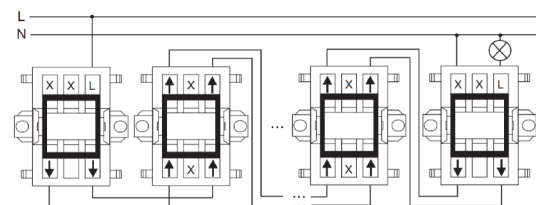

## Produktinformasjon

Elnr:	1414535
ABB identnr:	2TKA000207G1
Varenavn:	JUSSI BRY 7 INNFMELLOM.
Varebetegnelse:	1067U4
EAN:	6418677307546
Forpakning:	10
Enhet:	BOKS
Teknisk beskrivelse:	Mellomvender, innfelt

## Teknisk info

Standard:	
ETIM:	EC001590 - Installasjonsbryter
Vedlikehold:	

1-gang intermediate switch (1067...)