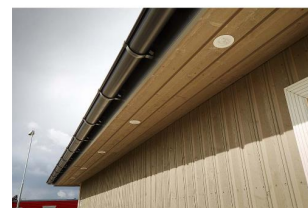

Gyro 9W 550lm WarmDim IP44 Sort

Elnr.: 3229422

LUZENSE® Unilamp®

Fleksibilitet uten grenser med Gyro® ekstra lavtbyggende downlight. Justerbar i alle retninger, slik at man har full fleksibilitet. Med påmontert LED-driver med innstikk-klemmer forberedt for viderekobling. Strekkavlastning og snøpp-kobling. Kan overdekkes av isolasjon. Hvit/sort kan benyttes innendørs og utendørs. Strålevinkel 40°, Ra>95. Dimbar til meget lavt nivå. Levetid 120.000 timer ved Ta25°C. Utsparring Ø: 82-84 mm. IP44, klasse II. Leveres i fargetemperaturer 2700, 3000K eller WarmDim 3000-2000K