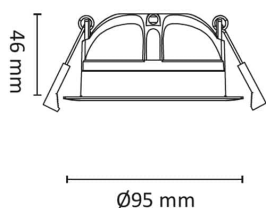

Gyro 9W 550lm WarmDim IP44 Sort

Elnr.: 3229422

LUZENSE® Unilamp®

Fleksibilitet uten grenser med Gyro® ekstra lavtbyggende downlight. Justerbar i alle retninger, slik at man har full fleksibilitet. Med påmontert LED-driver med innstikk-klemmer forberedt for viderekobling. Strekkavlastning og snøpp-kobling. Kan overdekkes av isolasjon. Hvit/sort kan benyttes innendørs og utendørs. Strålevinkel 40°, Ra>95. Dimbar til meget lavt nivå. Levetid 120.000 timer ved Ta25°C. Utsparring Ø: 82-84 mm. IP44, klasse II. Leveres i fargetemperaturer 2700, 3000K eller WarmDim 3000-2000K

Teknisk data

Spenning (V)	230
Effekt (W)	9
Lumen/Watt (lm)	60
Lysstyrke (lm)	550
Fargetemperatur (K)	3000-2000
Fargegjengivelse (Ra)	98
SDCM	3
Driver størrrelse (mA)	300
Min. omgivelsestemperatur (°C)	-20
Max. omgivelsestemperatur (°C)	+50

Dimensjoner

Lengde (mm)	-
Høyde (mm)	46
Bredde (mm)	-
Diameter (mm)	95
Hulldiameter (mm)	82-84

Tilbehør

Vedlikehold

Produktet rengjøres ved å tørke over med en fuktig microfiberklut. Evt. vann/såperester fjernes med en ren microfiberklut.