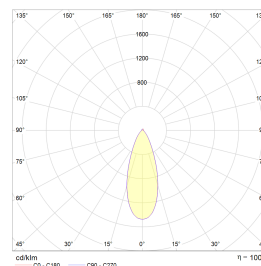

Teknisk data

Spenning (V)	230
Effekt (W)	9
Lumen/Watt (lm)	60
Lysstyrke (lm)	550
Fargetemperatur (K)	3000-2000
Fargegjengivelse (Ra)	98
SDCM	3
Driver størrrelse (mA)	300
Min. omgivelsestemperatur (°C)	-20
Max. omgivelsestemperatur (°C)	+50