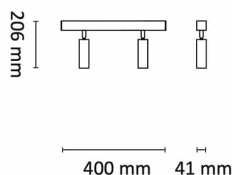

Cylinder Bar 10W 760lm 2700K Hvit

Elnr.: 3235780

Minimalistisk moderne LED armatur / spotlights montert på skinne. Meget bra fargegjengivelse, 2/3x5W Ra>90. Dimbar til et meget lavt nivå. Armaturhoder kan vinkles i alle retninger. Armatur er laget i pulverlakkert aluminium, med integrerte aluminiums reflektorer. Klasse II IP20.

Teknisk data

Spenning (V)	230
Effekt (W)	2x5
Lumen/Watt (lm)	76
Lysstyrke (lm)	2x380
Fargetemperatur (K)	2700
Fargegjengivelse (Ra)	90
SDCM	3
Driver størrelse (mA)	300
Min. omgivelsestemperatur (°C)	-20
Max. omgivelsestemperatur (°C)	+50

Utførelse

Farge	Hvit
Materiale	Aluminium
IP klasse	20
Lyskilde	LED
Isolasjonsklasse	II
Dimbar	Ja
Levetid L70B50 Ta25°	120.000
Levetid L80B50 Ta25°	80.000
Energiklasse	G
Integrert/ekstern driver	Integrert
Sokkel	LED
Montering	Utenpåliggende
Avdekningsmateriale	Klart glass
Dimmetype	Fasesnitt/Faseavsnitt
Optikk	Reflektor
Brannklasse D	Nei

Dimensjoner

Lengde (mm)	400
Høyde (mm)	206
Bredde (mm)	41
Nettvekt (g)	1510

Tilbehør

Vedlikehold

Produktet rengjøres ved å tørke over med en fuktig microfiberklut. Evt. vann/såperester fjernes med en ren microfiberklut.