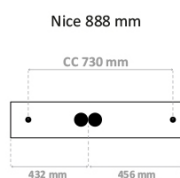

Nice 11,5W 1200lm Dim 2700K Hvit

Elnr.: 3305893

Speilarmatur som leveres i to utgaver, med og uten stikkontakt. Utskiftbar LED-modul med hurtigkobling for enkel demontering. Jevnt belyst skjerm og høy fargegjengivelse. Klasse I, IP44.

Teknisk data

Spenning (V)	230
Effekt (W)	11,5
Lumen/Watt (lm)	104
Lysstyrke (lm)	1200
Fargetemperatur (K)	2700
Fargegjengivelse (Ra)	80
SDCM	3
Antall armaturer B 10A	30
Antall armaturer C 10A	50
Antall armaturer B 16A	48
Antall armaturer C 16A	82
Min. omgivelsestemperatur (°C)	-20
Max. omgivelsestemperatur (°C)	+50

Utførelse

Farge	Hvit
RAL-kode	9016 - Hvit
Materiale	Aluminium
IP klasse	44
Lyskilde	LED
Isolasjonsklasse	I
Dimbar	Ja
Levetid L80B50 Ta25°	100.000
Integrert/ekstern driver	Integrert
Sokkel	LED
Montering	Utenpåliggende
Avdekningsmateriale	Opalisert plast
Dimmetype	Fasesnitt/Faseavsnitt
Optikk	Linse

Dimensjoner

Lengde (mm)	888
Høyde (mm)	81
Bredde (mm)	60
Nettovekt (g)	1047

Tilbehør

Vedlikehold

Produktet rengjøres ved å tørke over med en fuktig microfiberklut. Evt. vann/såperester fjernes med en ren microfiberklut.