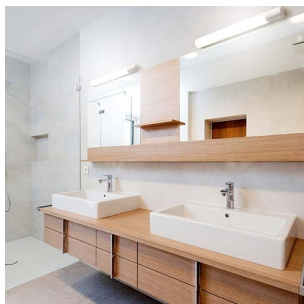

Nice 11,5W 1200lm Dim 2700K Hvit

Elnr.: 3305893

Speilarmatur som leveres i to utgaver, med og uten stikkontakt. Utskiftbar LED-modul med hurtigkobling for enkel demontering. Jevnt belyst skjerm og høy fargegjengivelse. Klasse I, IP44.