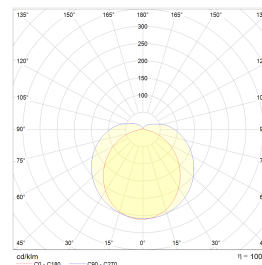

Teknisk data

Spenning (V)	230
Effekt (W)	11,5
Lumen/Watt (lm)	104
Lysstyrke (lm)	1200
Fargetemperatur (K)	2700
Fargegjengivelse (Ra)	80
SDCM	3
Antall armaturer B 10A	30
Antall armaturer C 10A	50
Antall armaturer B 16A	48
Antall armaturer C 16A	82
Min. omgivelsestemperatur (°C)	-20
Max. omgivelsestemperatur (°C)	+50

Dimensjoner

Lengde (mm)	888
Høyde (mm)	81
Bredde (mm)	60
Nettovekt (g)	1047

Tilbehør

Vedlikehold

Produktet rengjøres ved å tørke over med en fuktig microfiberklut. Evt. vann/såperester fjernes med en ren microfiberklut.