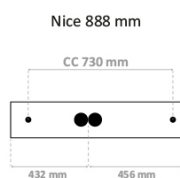

Nice 11,5W 1200lm Dim 2700K Hvit med s

Elnr.: 3305894

Speilarmatur som leveres i to utgaver, med og uten stikkontakt. Utskiftbar LED-modul med hurtigkobling for enkel demontering. Jevnt belyst skjerm og høy fargegjengivelse. Klasse I, IP44.

Teknisk data

Spenning (V)	230
Effekt (W)	11,5
Lumen/Watt (lm)	104
Lysstyrke (lm)	1200
Fargetemperatur (K)	2700
Fargegjengivelse (Ra)	80
SDCM	3
Driver størrelse (mA)	270
Antall armaturer B 10A	30
Antall armaturer C 10A	50
Antall armaturer B 16A	48
Antall armaturer C 16A	82
Min. omgivelsestemperatur (°C)	-20
Max. omgivelsestemperatur (°C)	+50

Utførelse

Farge	Hvit
Materiale	Aluminium
IP klasse	44
Lyskilde	LED
Isolasjonsklasse	I
Dimbar	Ja
Levetid L80B50 Ta25°	100.000
Integrert/ekstern driver	Ekstern
Sokkel	LED
Montering	Utenpåliggende
Avdekningsmateriale	Opalisert plast
Dimmetype	Fasesnitt/Faseavsnitt
Optikk	Linse

Dimensjoner

Lengde (mm)	888
Høyde (mm)	81
Bredde (mm)	60

Tilbehør

Vedlikehold

Produktet rengjøres ved å tørke over med en fuktig microfiberklut. Evt. vann/såperester fjernes med en ren microfiberklut.

Retur / Deponi