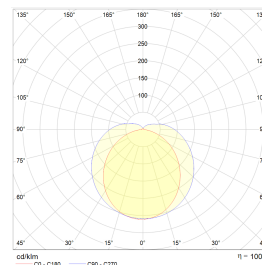

Teknisk data

Spenning (V)	230
Effekt (W)	11,5
Lumen/Watt (lm)	104
Lysstyrke (lm)	1200
Fargetemperatur (K)	2700
Fargegjengivelse (Ra)	80
SDCM	3
Driver størrelse (mA)	270
Antall armaturer B 10A	30
Antall armaturer C 10A	50
Antall armaturer B 16A	48
Antall armaturer C 16A	82
Min. omgivelsestemperatur (°C)	-20
Max. omgivelsestemperatur (°C)	+50