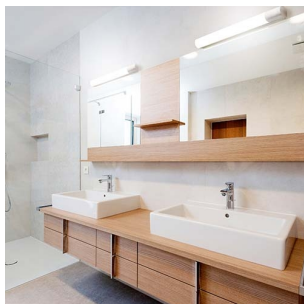

Nice 11,5W 1200lm Dim 2700K Hvit med s

Elnr.: 3305894

Speilarmatur som leveres i to utgaver, med og uten stikkontakt. Utskiftbar LED-modul med hurtigkobling for enkel demontering. Jevnt belyst skjerm og høy fargegjengivelse. Klasse I, IP44.