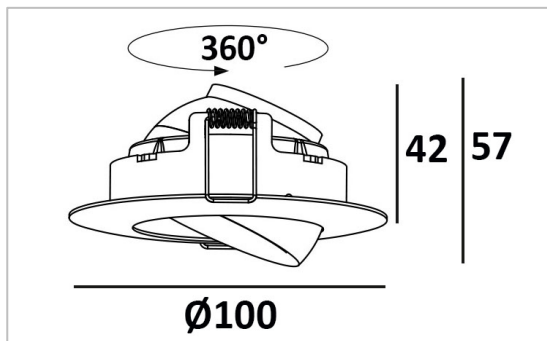

El nr	32 475 00
EAN	7071007164852

Lysteknikk

Type lyskilde	COB LED
Spenning	230VAC 50/60Hz
Watt	5,25W
Systemeffekt (W)	6,5W
Effektiv lysstrøm (lm)	605 lm
Effekt	93lm/W
Fargetemperatur	2700K
Fargegjengivelse (CRI)	Ra>80
MacAdams faktor	SDCM<3
Levetid	62000 L80
Lysspredning	60°

Dimensjoner (mm)

Høyde (H)	42 mm
Diameter (D)	Ø100 mm
Innfellingsdiameter	Ø83-86 mm
Vekt	0,28 kgs

Energi og godkjenning

Energiklasse	E
Godkjenning	CE
Safety standard	EN 61347-2-13:2014+AMD1:2017, EN 6134701:2015
EMC standard	EN 55015:2013+A1:2015, EN 61547:2009, EN 61000-3-2:2014, EN 61000-3-3:2013

Forpakning

Eske dimensjon	125x125x75mm
Eske Vekt	0,29 kgs
Kartong Dimensjon	520x395x250 mm
Antall/Kartong	36 stk
Kartong Vekt	12,6 kgs