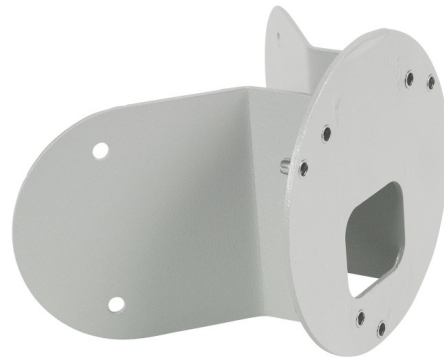

HJØRNEBESLAG 158 ALUMINIUM

Hjørnebeslag for Helsinki vegglampe Art. 886.

Elnr.: **3110060**

EANnr.: **5705157311928**

Typebeskr.: **158AL**

Leverandør: **NORLYS**

Min. antall: **1**

Pakkestr.: **1**

Spesifikasjoner

Type tilbehør/reservedel: Andre

Farge: Aluminium

Material: Stål

Lengde: 120 mm

Bredde: 120 mm

Diameter: 120 mm

Høyde: 120 mm