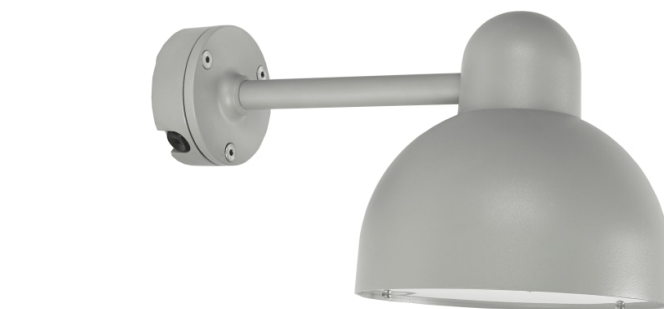

KOSTER 1912 ALUMINIUM 26W LED

IP54 KL I

Elnr.: **3120064**

EANnr.: **7042891912690**

Typebeskr.: **1912AL**

Leverandør: **NORLYS**

Min. antall: **1**

Pakkestr.: **1**

Spesifikasjoner

Effektiv lysstrøm: 1568 lm

Fargetemperatur: 3000 - 3000 K

Med lyssensor: Nei

Beskyttelsesklasse IP: IP54

Slagfasthet: IK10

Antall poler: 3

Avdekkingens materiale: Plast, strukturert

Beregnet levetid L70/B10 ved 25 °C: 0 h

Beregnet levetid L70/B50 ved 25 °C: 50000 h

Beregnet levetid L80/B10 ved 25 °C: 0 h

Beregnet levetid L80/B50 ved 25 °C: 0 h

Beregnet levetid L90/B10 ved 25 °C: 0 h

Beregnet levetid L90/B50 ved 25 °C: 0 h

Beskyttelsesgrad (NEMA): Andre

Beskyttelsesklasse (IEC 61140): I

Brannvernklasse "D": Nei

Bredde: 245 mm

Den laveste energieffektivitetsklasse av utskiftbar lyskilde: A+

Dimbar: Nei

Dimmetype: Ikke dimbar

Dimming 0-10 V: Nei

Dimming 1-10 V: Nei

Dimming avhengig av utstyr: Nei

Dimming DALI: Nei

Dimming DALI-2: Nei

Dimming DMX: Nei

Dimming DSI: Nei

Egnet til påbygging: Ja

Energieffektivitetsklasse av den medfølgende utskiftbare innebygde lampen: A+

Energieffektivitetsklasse for innebygde lamper: A++, A+, A (LED)

Energieffektivitetsklasse for lyskilden i henhold til EU-forordning 2019/2015: E

Fargegjengivelsesindeks: 80-89 (klasse 1B)

Farvekonsistens (McAdam-Ellipse): SDCM3

For overvåking av arbeidsplassen: Nei

Glødetrådtest iflg. IEC 60695-2-11: Uten

Høyde/dybde: 240 mm

Høyeste energieffektivitetsklasse av utskiftbar lyskilde: A+

Hus, overflatebeskyttelse: Pulverlakkert

Innbygging i isolerte tak, brannvernklasse "F med tak": Nei

Innbyggingsbredde: 0 mm

Innbyggingshøyde / -dybde: 0 mm

Innbyggingslengde: 0 mm

Innfellingsdiameter: 0 mm

Integrert nødstrømsforsyning: Nei

Kapslingsfarge: Aluminium

Kapslingsmateriale: Aluminium

Lampeeffekt: 18.8 W

Lampholder (Fatning): Andre

Lampetype: LED utskiftbar

LED nominell strøm ved konstant strøm: 0 - 0 mA

Ledertversnitt: 2.5 mm²

Lengde: 440 mm

Lysfarge: Hvit