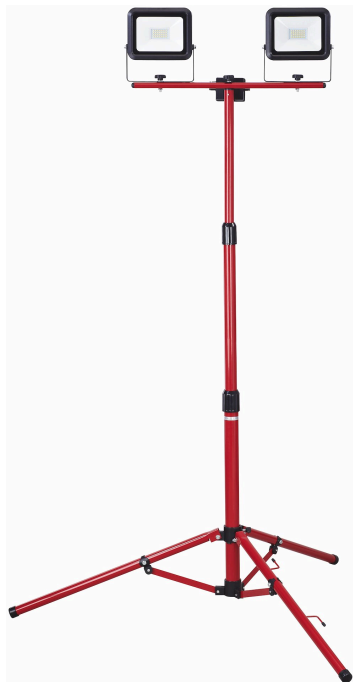

# Pollux LED-arbeidslys med teleskopstativ, 2x20W

Artikkel: 9975238

**MALMBERGS**

## Produktinformasjon

Lyskastere på 1,7 m høyt teleskopstativ av lakkert stål. Armaturhus av aluminium med herdet beskyttelsesglass. Leveres med 3 m kabel og støpsel.

Lyskilde  
LED-modul

## Spesifikasjoner

Bredde	1070 mm (inkl. stativ)
Effekt	2x20W
Fargegjengivelse	Ra>80
Fargetemperatur	4000K
Høyde	Max. 1628 mm (inkl. stativ)
Kapslingsklasse	IP54
Lysfluks	3600 lm
Sprednings vinkel	120°