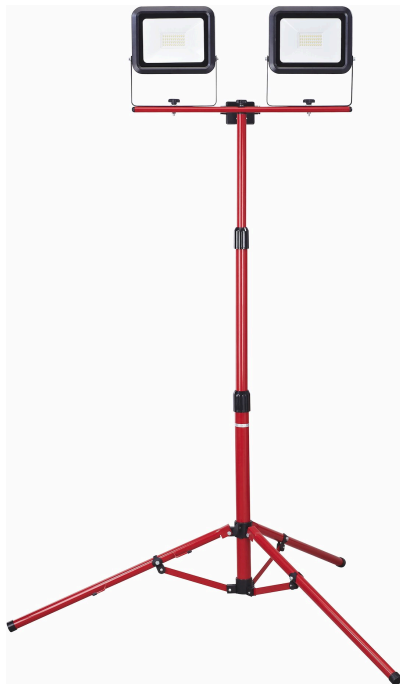

Pollux LED-arbeidslys med teleskopstativ, 2x30W

Artikkel: 9975239

MALMBERGS

Produktinformasjon

Lyskastere på 1,7 m høyt teleskopstativ av lakkert stål. Armaturhus av aluminium med herdet beskyttelsesglass. Leveres med 3 m kabel og støpsel.

Lyskilde
LED-modul

Spesifikasjoner

Bredde	1160 mm (inkl. stativ)
Effekt	2x30W
Fargegjengivelse	Ra>80
Fargetemperatur	4000K
Høyde	Max. 1697 mm (inkl. stativ)
Kapslingsklasse	IP54
Lysfluks	5400 lm
Sprednings vinkel	120°