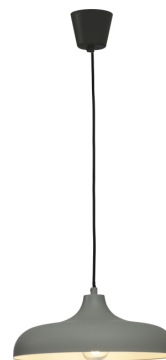

TENDA 34CM E27 GRÅ

Dekorativ pendel grå. E27 sokkel. Leveres uten lyskilde, så levetid avhenger av valget av lyskilde.

Elnr.: **7930978**

EANr.: **7041661275164**

Typebeskr.: **TENDA 34CM E27 GREY**

Leverandør: **SOLAR**

Min. antall: **1**

Pakkestr.: **1**

Spesifikasjoner

Fargetemperatur: 0 - 0 K

Kapslingsfarge: Grå

Ytre diameter: 340 mm

Ball test VDE07-10-13Ball test VDE07-10-13: Nei

DoC (CE): Ja

Garanti: 2

HACCP: Nei

Innendørs / utendørs: Innendørs bruk

Kapslingsmateriale: Stål

Lampholder (Fatning): E27

Lampetype: LED utskiftbar

LOR(Downlight): 100

Material: Andre

Med lyskilde: Nei

Merkespenning fra/til: 220 - 240 V

Nominell driftstid: 1 - 10

RAL-nummer: 7035

Spenningsstype: AC

Tilleggsinfo

Food Contact Material: Nei

REACH: Nei

: Ja

BeskrivelseProduktbeskrivelse

Takpendel med skjerm av grålakkert metall. Maks 60W med sokkel E27 (inngår ikke). Krokuppheng for enkel montering og sort plast takkopp. Lengde på kabel 1300mm. 2 års garanti.