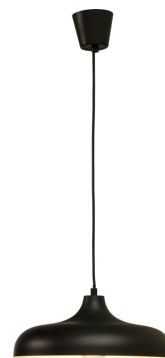

TENDA 34CM E27 SORT

Dekorativ pendel sort. E27 sokkel. Leveres uten lyskilde, så levetid avhenger av valget av lyskilde.

Elnr.: **7930977**

EANr.: **7041661275171**

Typebeskr.: **TENDA 34CM E27 BLACK**

Leverandør: **SOLAR**

Min. antall: **1**

Pakkestr.: **1**

Spesifikasjoner

Fargetemperatur: 0 - 0 K

Kapslingsfarge: Svart

Ytre diameter: 340 mm

Ball test VDE07-10-13Ball test VDE07-10-13: Nei

DoC (CE): Ja

Garanti: 2

HACCP: Nei

Innendørs / utendørs: Innendørs bruk

Kapslingsmateriale: Stål

Lampholder (Fatning): E27

Lampetype: LED utskiftbar

LOR(Downlight): 100

Material: Andre

: Ja

BeskrivelseProduktbeskrivelse

Takpendel med skjerm av sortlakkert metall. Maks 60W med sokkel E27 (inngår ikke). Krokuppheng for enkel montering og sort plast takkopp. Lengde på kabel 1300mm. 2 års garanti.