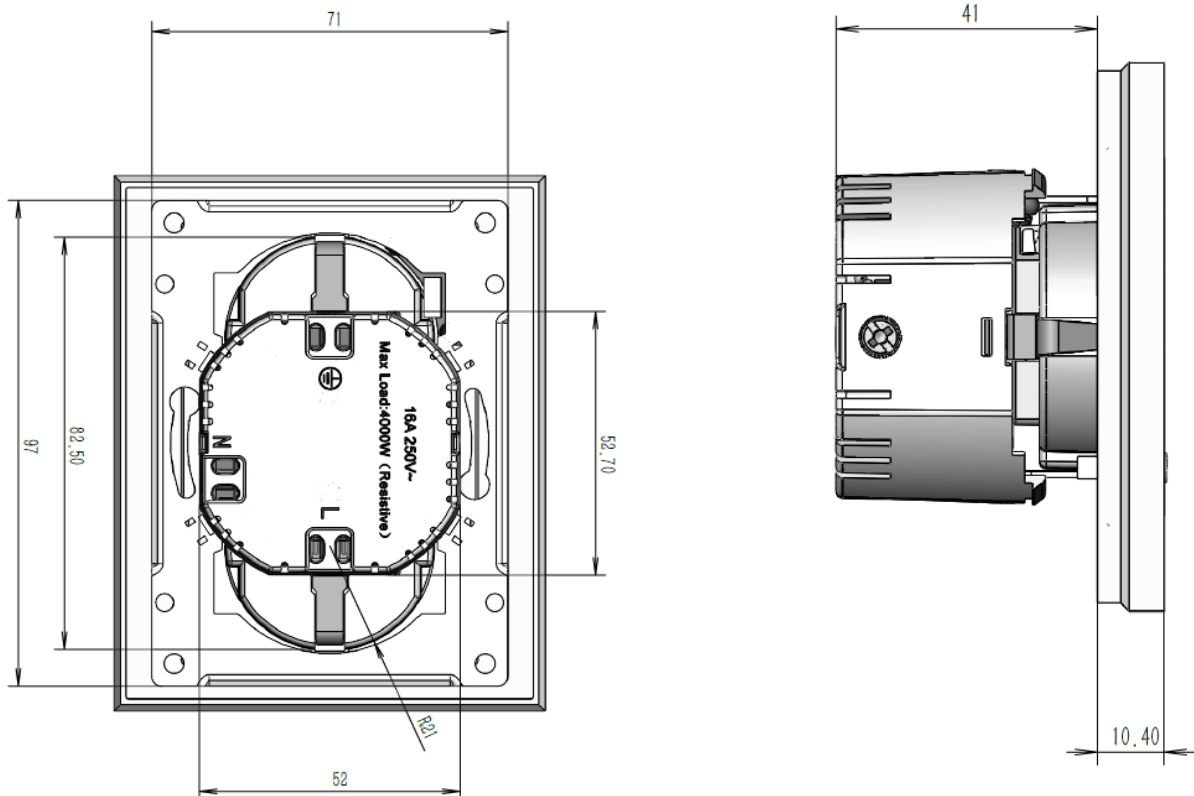

Lavtbyggende Stikkontakt mål