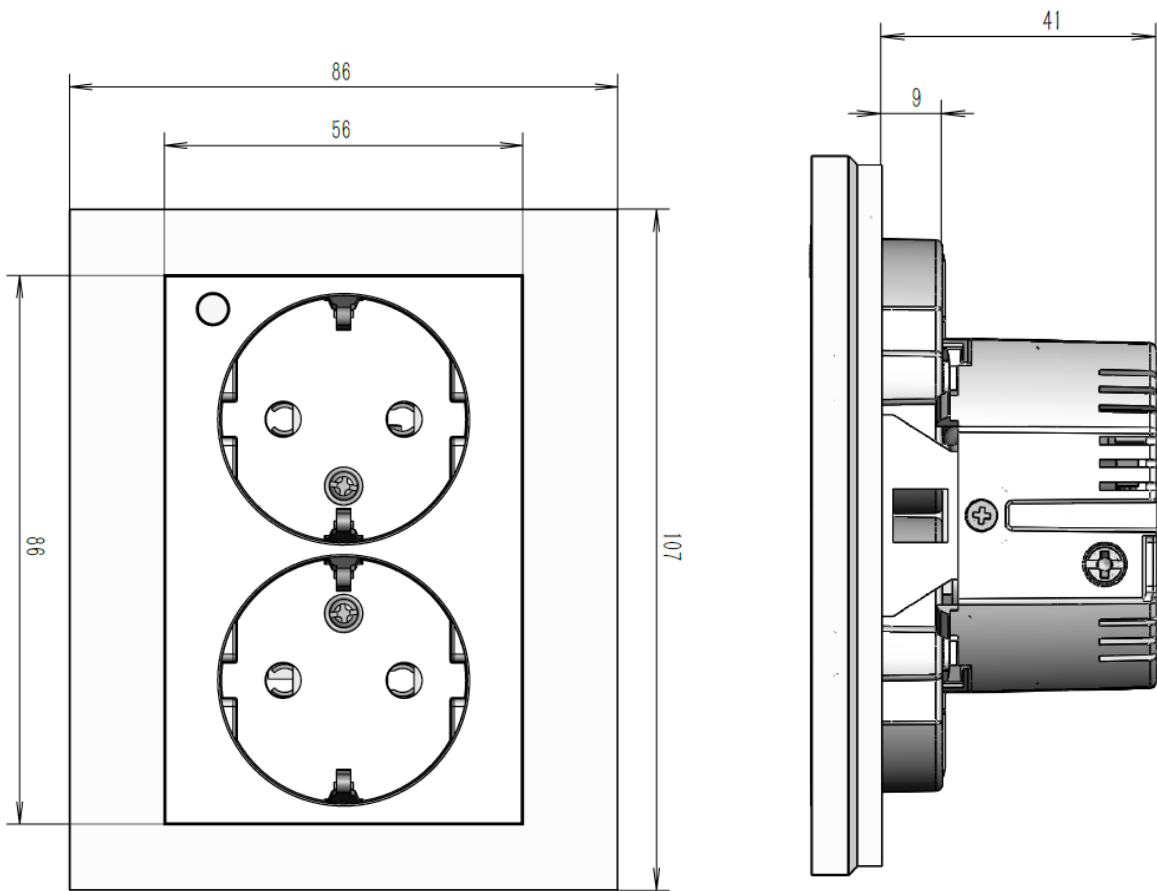

Lavtbyggende Stikkontakt mål