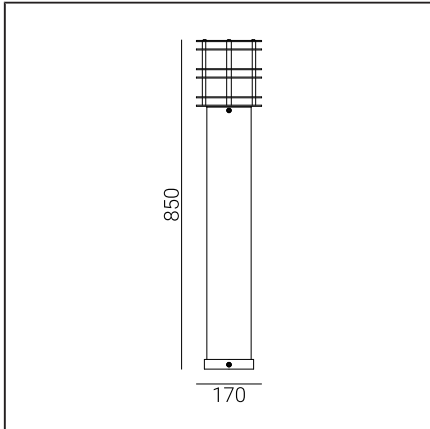

Art.nr	El.nummer	Farge	RAL
297GA	3109981	GALVANISERT STÅL	-
297B	3109982	SORT	9005

Generell informasjon

Type armatur	Pullert
Materiale	Galvanisert stål
Avdeknings materiale/optikk	PMMA, klar
Type lyskilde	E27
Netto / Brutto vekt armatur	9,56kg / 10,49kg
E27	QA55 / LED A55..60
Effekt W	max 46W / LED 9W
Energieffektivitetsindeks (EEI)	A+ D
Ta nominal:	+25°C