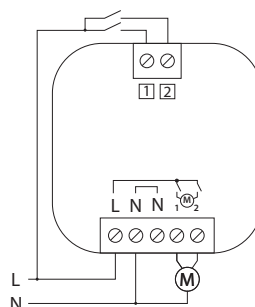

# Shutter kontroller

JAL-01 EL 14 207 80

JAL-01 er en 230 V motorkontroller for solskjerming, for eksempel screens, persienner og markiser. Produktet kan styres trådløst via appen eller gjennom andre produkter fra Plejd. Den kan også styres automatisk med innebygde tidsfunksjoner som timer, astrour og ukesur eller brukes med scenario fra mobil eller trykkbryter.

JAL-01 gir direkte feedback om solskjermingens posisjon og vinkel gjennom appen. Produktet kan fjernstyres via internett med en GWY-01 (ikke inkludert).

## Tekniske data

|                                       |  |
|---------------------------------------|--|
| Nettspenning                          | 230 V~ 50 Hz   |
| Standby-effekt                        | 0,3 W  |
| Driftstemperatur                      | -25 til +70 °C   |
| Dimensjoner                           | 46x46x18 mm  |
| Type bryter                           | Relé 5 A<br>Mikrogap ( $\mu$ )   |
| Beskyttelse                           | Overtemperatur programvare<br>Bryterbeskyttelse  |
| Kabelvernsnitt                        | Tilkoblinger: 0,5–4,0 mm <sup>2</sup>  |
| <b>Radio</b>                          |  |
| 2,4 GHz mesh<br>Bluetooth®<br><10 dBm | Radiorekkevidde: Ca. 10 m innendørs.<br>Plejds meshteknikk forlenger rekkevidden ved at alle enheter kommuniserer via hverandre. |

Produktet installeres i en veggboкс bak trykkbryter/dekklokk eller ved hjelp av Monteringsklips (medfølger ikke, EL 14 002 74) på vegg eller DIN-skinne.