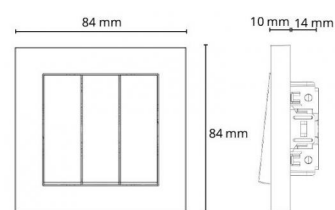

### Dimensjoner (mm)

Lengde (L): 84  
Bredde (W): 84  
Høyde (H): 24  
Vekt (brutto/netto): 0.097 / 0.083

### Forpakning

Forpakkingsstørrelse: 84 x 84 x 24

7 0 2 1 9 8 7 6 0 5 0 1 2