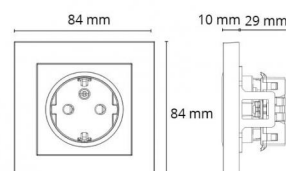

Materialer og overflater

Armaturhus: Polycarbonat (PC)

Montering/Tilkobling

Montering: Innfelling, Innendørs

Dimensjoner (mm)

Lengde (L): 84
Bredde (W): 84
Høyde (H): 39
Vekt (brutto/netto): 0.099 / 0.083

Forpakning

Forpakkingsstørrelse: 84 x 84 x 39

7 0 2 1 9 8 7 7 0 0 1 1 3