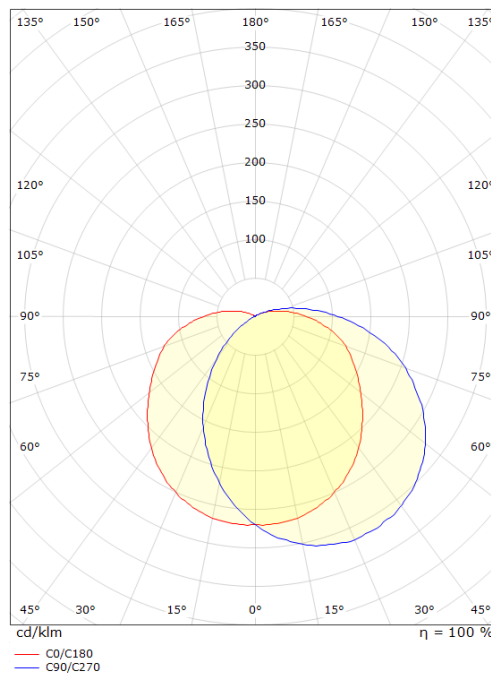

Dimensjoner (mm)

Lengde (L): 270
 Bredde (W): 270
 Høyde (H): 130
 Diameter (D): 270
 Dybde (D): 130
 Vekt (brutto/netto): 2.05 / 1.74

Forpakning

Forpakkingsstørrelse: 270 x 270 x 130

7 0 2 1 9 8 6 4 1 5 4 0 7