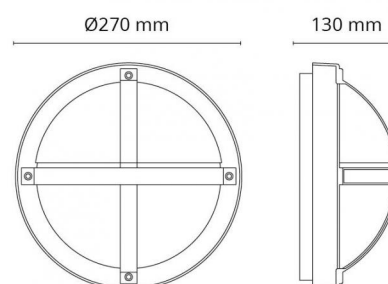

Tanto 1100 Hvit 330lm 3000K Ra>80 Faseavsnitt

El-nummer: **3104642**
 EAN: 7021986415407
 SG Artikkelnr: 641540

Lysteknikk

Type lyskilde: LED
 Watt: 11,5W
 Systemeffekt (W): 11,5W
 Effektiv lysstrøm (lm): 330lm
 Effekt: 29 lm/W
 Spenning: 230V
 Fargetemperatur: 3000K
 Fargegjengivelse (Ra/CRI): Ra>80
 MacAdams faktor: SDCM: 3
 Levetid: L70/B50>50.000
 Lysstråling: Direkte
 Optikk: Plast, opal
 Lysspredning: 120°

Materialer og overflater

Armaturhus: Aluminium
 Farge: Hvit (RAL 9003)
 Optikk: UV-stabilisert polykarbonat

Montering/Tilkobling

Montering: Utenpåliggende, Innendørs / Utendørs
 Modul: 1100
 Kobling: Hurtigklemme
 Maks. armaturer per sikring: B10: 33, B16: 52, C10: 40, C16: 64

Dimensjoner (mm)

Lengde (L): 270
 Bredde (W): 270
 Høyde (H): 130
 Diameter (D): 270
 Dybde (D): 130
 Vekt (brutto/netto): 2.05 / 1.74

Forpakning

Forpakkingsstørrelse: 270 x 270 x 130

7 0 2 1 9 8 6 4 1 5 4 0 7