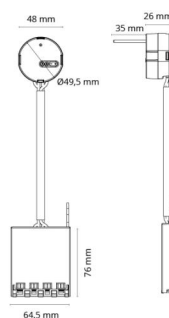

### Montering/Tilkobling

Montering: Innfelling, Innendørs

### Dimensjoner

Høyde (mm) H: 26  
Diameter (mm) D: 48  
Vekt (kg) brutto/netto: 0.135 / 0.132

### Forpakning

Forpakkingsstørrelse (mm): 90 x 90 x 77

7 0 2 1 9 8 8 2 0 3 3 6 1