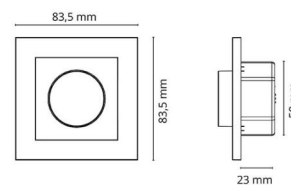

Styring

Styring: Faseavsnitt

Beskyttelse

IP Klasse: IP20

Materialer og overflater

Materiale: Polycarbonat (PC)
Farge: Hvit RAL 9003

Montering/Tilkobling

Montering: Innfelling, Innendørs
Modul: 2-pol

Dimensjoner

Lengde (mm) L: 84
Bredde (mm) W: 84
Høyde (mm) H: 42
Innfellingsdiameter (mm): 58
Innfellingshøyde (mm): 23
Vekt (kg) brutto/netto: 0.11 / 0.1

Forpakning

Forpakkingsstørrelse (mm): 90 x 90 x 77