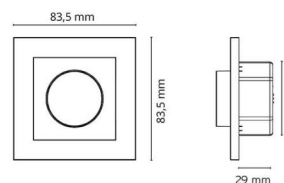

Styring

Styring: Faseavsnitt

Beskyttelse

IP Klasse: IP20

Materialer og overflater

Materiale: Polycarbonat (PC)
Farge: Hvit RAL 9003

Montering/Tilkobling

Montering: Innfelling, Innendørs

Dimensjoner

Lengde (mm) L: 84
Bredde (mm) W: 84
Høyde (mm) H: 48
Innfellingsdiameter (mm): 58
Innfellingshøyde (mm): 29
Vekt (kg) brutto/netto: 0.095 / 0.085

Forpakning

Forpakkingsstørrelse (mm): 90 x 90 x 77