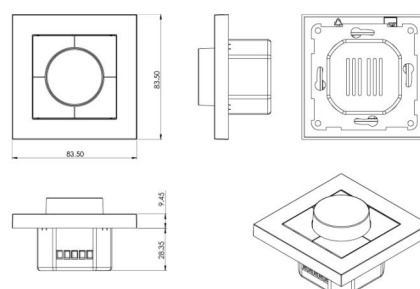

### Montering/Tilkobling

Montering: Innendørs

### Dimensjoner

Lengde (mm) L: 54  
Bredde (mm) W: 54  
Høyde (mm) H: 13  
Vekt (kg) brutto/netto: 0.0394 / 0.024

### Forpakning

Forpakkingsstørrelse (mm): 54 x 54 x 13

7 0 2 1 9 8 8 2 0 4 2 2 1