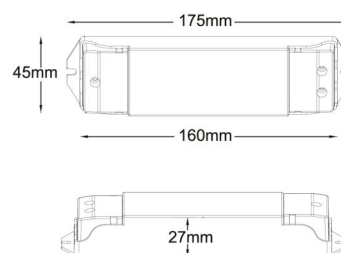

Montering/Tilkobling

Montering: Innendørs

Dimensjoner

Lengde (mm) L: 175
Bredde (mm) W: 45
Høyde (mm) H: 27
Vekt (kg) brutto/netto: 0.134 / 0.115

Forpakning

Forpakkingsstørrelse (mm): 178 x 50 x 38

7 0 2 1 9 8 8 2 0 4 8 3 2