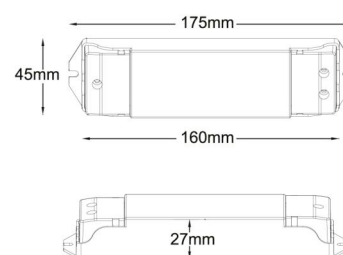

Montering/Tilkobling

Montering: Innendørs

Dimensjoner

Lengde (mm) L: 175
Bredde (mm) W: 45
Høyde (mm) H: 27
Vekt (kg) brutto/netto: 0.134 / 0.115

Forpakning

Forpakkingsstørrelse (mm): 178 x 50 x 38

7 0 2 1 9 8 8 2 0 4 8 3 2