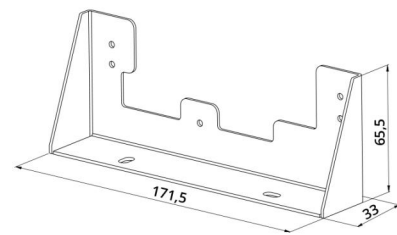

Materiale: Stål
Farge: Hvit

Montering/Tilkobling

Montering: Utenpåliggende, Innendørs

Dimensjoner

Lengde (mm) L: 180
Bredden (mm) W: 70
Høyde (mm) H: 40
Vekt (kg) brutto/netto: 0.2 / 0.1

Forpakning

Forpakkingsstørrelse (mm): 175 x 72 x 35