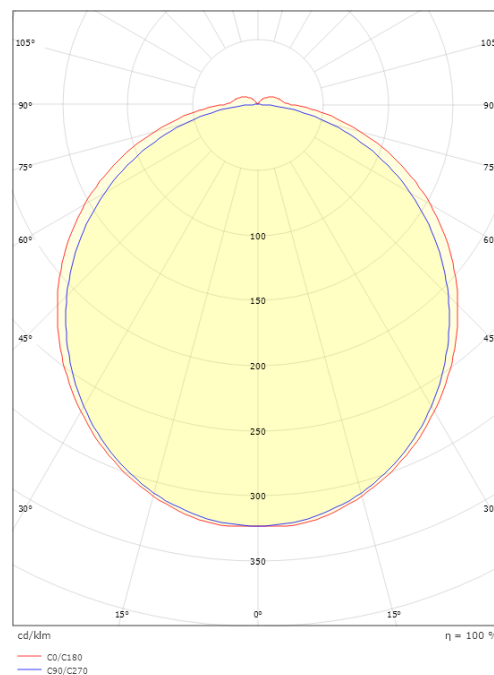

Dimensjoner

Lengde (mm) L: 460
 Bredder (mm) W: 135
 Høyde (mm) H: 60
 Dybde (D): 135
 Vekt (kg) brutto/netto: 0.976 / 0.802

Forpakning

Forpakkingsstørrelse (mm): 470 x 142 x 70

7 0 2 1 9 8 1 1 1 4 2 2 0