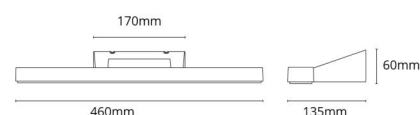

Dimensjoner

Lengde (mm) L: 460
 Bredder (mm) W: 135
 Høyde (mm) H: 60
 Dybde (D): 135
 Vekt (kg) brutto/netto: 0.976 / 0.802

Forpakning

Forpakkingsstørrelse (mm): 470 x 142 x 70

7 0 2 1 9 8 1 1 1 4 2 2 0