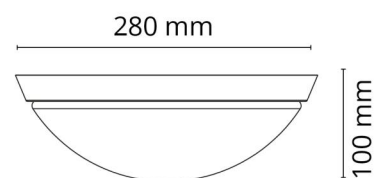

Lysteknikk

Type lyskilde: LED
 Effektiv lysstrøm (lm): 650lm
 Effekt: 65 lm/W
 Fargetemperatur: 3000K
 Fargegjengivelse (Ra/CRI): Ra>80
 MacAdams faktor: SDCM: 3
 Levetid: L70/B50>50.000
 Lysstråling: Direkte
 Optikk: Glas opal
 Lysspredning: 120°
 Fotobiologisk sikkerhet: RG 0

Materialer og overflater

Materiale: Aluminium
 Farge: Hvit RAL 9003
 Avskjermingens materiale: Glass

Montering/Tilkobling

Montering: Utenpåliggende, Innendørs
 Tilkobling: Hurtigklemme

Dimensjoner

Lengde (mm) L: 280
 Bredde (mm) W: 280
 Høyde (mm) H: 100
 Vekt (kg) brutto/netto: 2.652 / 2.21

Forpakning

Forpakkingsstørrelse (mm): 300 x 300 x 160

7 0 2 1 9 8 2 1 1 5 1 4 1