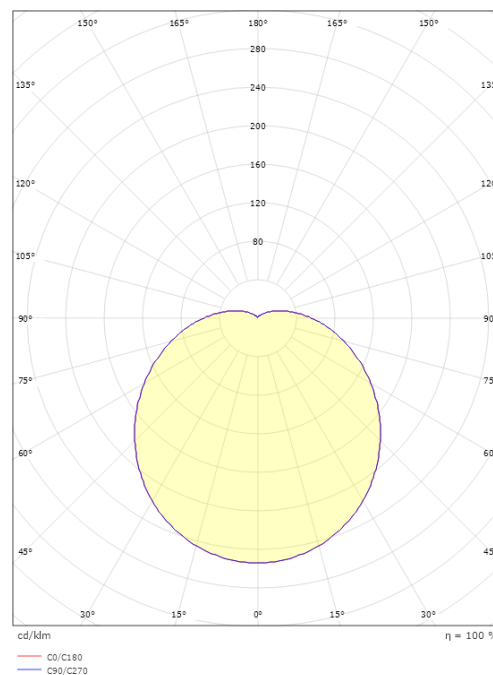

Forpakning

Forpakkingsstørrelse (mm): 300 x 300 x 160