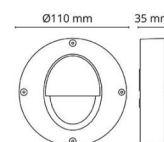

Materialer og overflater

Materiale: Aluminium
Farge: Hvit RAL 9003 matt
Avskjermingsmateriale: Herdet glass

Montering/Tilkobling

Montering: Utenpåliggende, Innendørs / Utendørs
Tilkobling: Hurtigklemme

Dimensjoner

Høyde (mm) H: 35
Diameter (mm) D: 110
Vekt (kg) brutto/netto: 0.3 / 0.238

Forpakning

Forpakkingsstørrelse (mm): 120 x 115 x 45

7 0 2 1 9 8 9 1 2 0 1 5 5