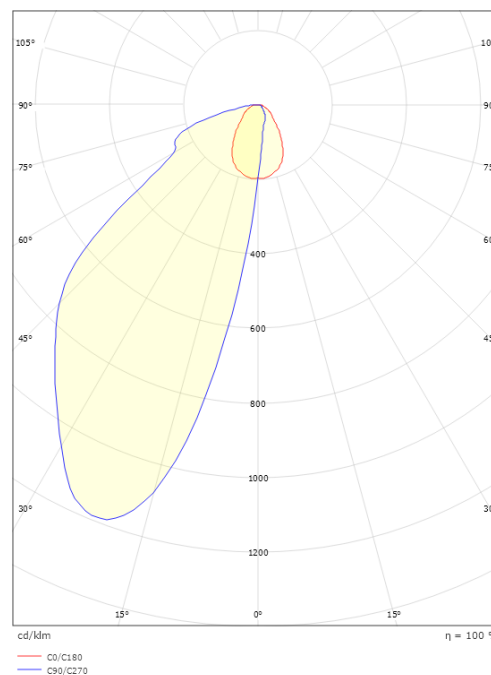

Høyde (mm) H: 35
Diameter (mm) D: 110
Vekt (kg) brutto/netto: 0.3 / 0.238

Forpakning

Forpakkingsstørrelse (mm): 120 x 115 x 45

7 0 2 1 9 8 9 1 2 0 1 5 5