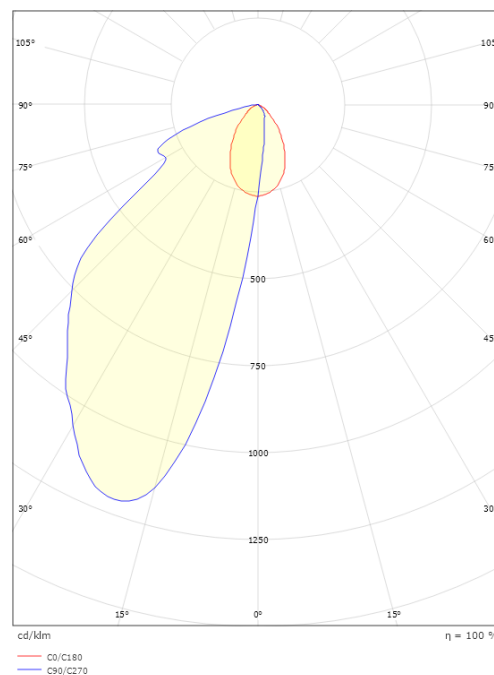

Callisto Wall

Callisto Wall Grafitt 110lm 3000K Ra>80 Faseavsnitt

El-nummer: 3100105
EAN: 7021989230151
SG artikkelnr: 923015

Elektrisk

Systemeffekt (W): 3W
Spenning: 220-240V
Maks. armaturer per sikring: B10: 115, B16: 184, C10: 134, C16: 215

Lysteknikk

Type lyskilde: LED
Effektiv lysstrøm (lm): 110lm
Effekt: 37 lm/W
Fargetemperatur: 3000K
Fargegjengivelse (Ra/CRI): Ra>80
MacAdams faktor: SDCM: 3
Levetid: L70/B50>50.000
Lysstråling: Direkte/Asymmetrisk
Optikk: Glass gjennomiktig
Lysspredning: 70°/40°

Styring

Styring: Faseavsnitt

Beskyttelse

Isolasjonsklasse: Klasse II
IK Klasse: IK06
IP Klasse: IP65

Energi og godkjenning

Inneholder lyskilde med energiklasse: F
Breeam: Oppfyller Hea 01 krav til flimmerfri belysning (In-Use: Hea 05)
Byggvarubedømming: Ja

Materialer og overflater

Materiale: Aluminium
Farge: Grafitt
Avskjermingsmateriale: Herdet glass

Montering/Tilkobling

Montering: Utenpåliggende, Innendørs / Utendørs
Tilkobling: Hurtigklemme

Dimensjoner

Høyde (mm) H: 35
Diameter (mm) D: 110
Vekt (kg) brutto/netto: 0.3 / 0.238

Forpakning

Forpakkingsstørrelse (mm): 120 x 115 x 45

7 0 2 1 9 8 9 2 3 0 1 5 1