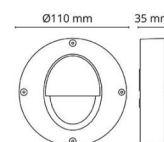

Materialer og overflater

Materiale: Aluminium
Farge: Grafitt
Avskjermingsmateriale: Herdet glass

Montering/Tilkobling

Montering: Utenpåliggende, Innendørs / Utendørs
Tilkobling: Hurtigklemme

Dimensjoner

Høyde (mm) H: 35
Diameter (mm) D: 110
Vekt (kg) brutto/netto: 0.3 / 0.238

Forpakning

Forpakkingsstørrelse (mm): 120 x 115 x 45

7 0 2 1 9 8 9 2 3 0 1 5 1