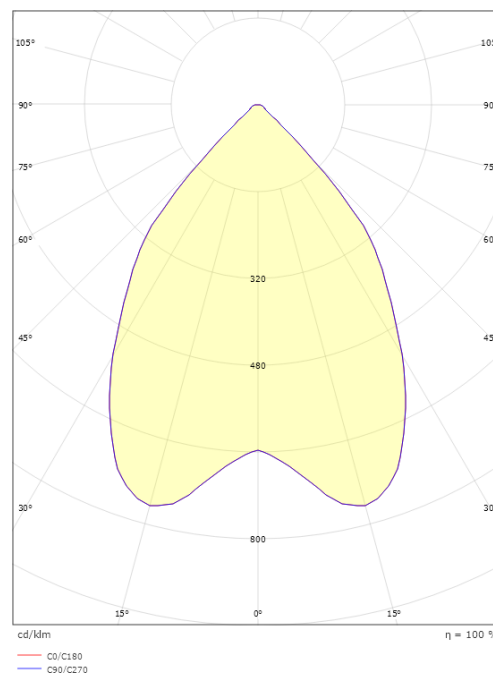

Høyde (mm) H: 33
 Diameter (mm) D: 110
 Vekt (kg) brutto/netto: 0.324 / 0.27

Forpakning

Forpakkingsstørrelse (mm): 120 x 115 x 45

7 0 2 1 9 8 9 2 3 0 1 2 0