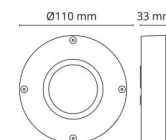

Lysteknikk

Type lyskilde: LED
Effektiv lysstrøm (lm): 190lm
Effekt: 63 lm/W
Fargetemperatur: 2700K
Fargegjengivelse (Ra/CRI): Ra>80
MacAdams faktor: SDCM: 3
Levetid: L70/B50>50.000
Lysstråling: Direkte
Optikk: Glass gjennomsiktig
Lysspredning: 65°