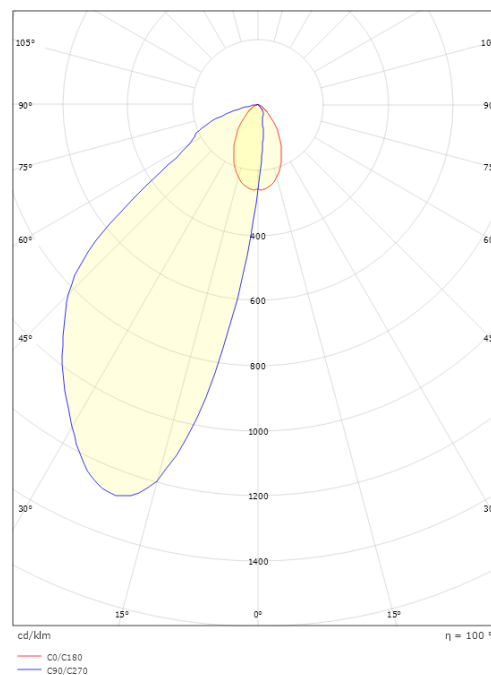

Callisto Wall

Callisto Wall Sort 100lm 2700K Ra>80 Faseavsnitt

El-nummer: 3100131
EAN: 7021989140177
SG artikkelnr: 914017

Elektrisk

Systemeffekt (W): 3W
Spenning: 220-240V
Maks. armaturer per sikring: B10: 115, B16: 184, C10: 134, C16: 215

Lysteknikk

Type lyskilde: LED
Effektiv lysstrøm (lm): 100lm
Effekt: 33 lm/W
Fargetemperatur: 2700K
Fargegjengivelse (Ra/CRI): Ra>80
MacAdams faktor: SDCM: 3
Levetid: L70/B50>50.000
Lysstråling: Direkte/Asymmetrisk
Optikk: Glass gjennomiktig
Lysspredning: 70°/40°

Styring

Styring: Faseavsnitt

Beskyttelse

Isolasjonsklasse: Klasse II
IK Klasse: IK06
IP Klasse: IP65

Energi og godkjenning

Inneholder lyskilde med energiklasse: F
Breeam: Oppfyller Hea 01 krav til flimmerfri belysning (In-Use: Hea 05)
Byggvarubedømming: Ja

Materialer og overflater

Materiale: Aluminium
Farge: Sort RAL 9004
Avskjermingsmateriale: Herdet glass

Montering/Tilkobling

Montering: Utenpåliggende, Innendørs / Utendør
Tilkobling: Hurtigklemme

Dimensjoner

Høyde (mm) H: 35
Diameter (mm) D: 110
Vekt (kg) brutto/netto: 0.3 / 0.238

Forpakning

Forpakkingsstørrelse (mm): 120 x 115 x 45

7 0 2 1 9 8 9 1 4 0 1 7 7