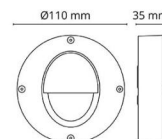

### Dimensjoner

Høyde (mm) H: 35  
Diameter (mm) D: 110  
Vekt (kg) brutto/netto: 0.3 / 0.238

### Forpakning

Forpakkingsstørrelse (mm): 120 x 115 x 45

7 0 2 1 9 8 9 1 4 0 1 7 7