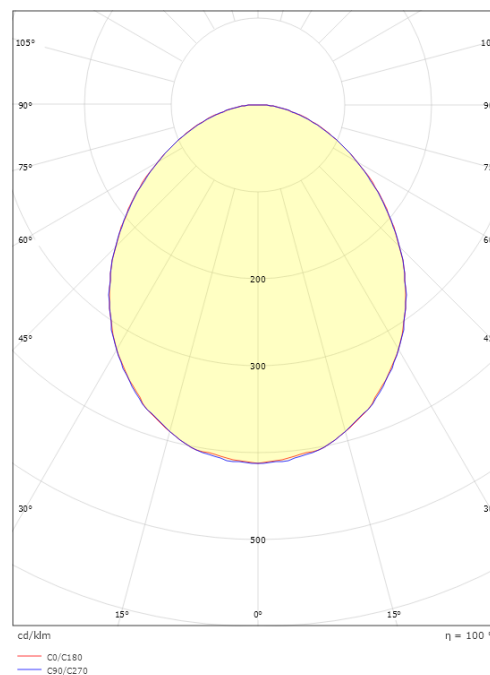

Lengde (mm) L: 180
 Bredde (mm) W: 171
 Høyde (mm) H: 173
 Dybde (D): 155
 Vekt (kg) brutto/netto: 1.932 / 1.621

Forpakning

Forpakkingsstørrelse (mm): 180 x 165 x 185

7 0 2 1 9 8 6 2 3 9 3 1 7