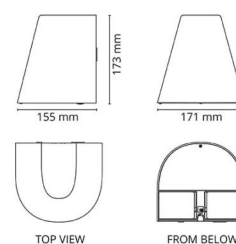

Lengde (mm) L: 180
 Bredde (mm) W: 171
 Høyde (mm) H: 173
 Dybde (D): 155
 Vekt (kg) brutto/netto: 1.932 / 1.621

Forpakning

Forpakkingsstørrelse (mm): 180 x 165 x 185

7 0 2 1 9 8 6 2 3 9 3 1 7