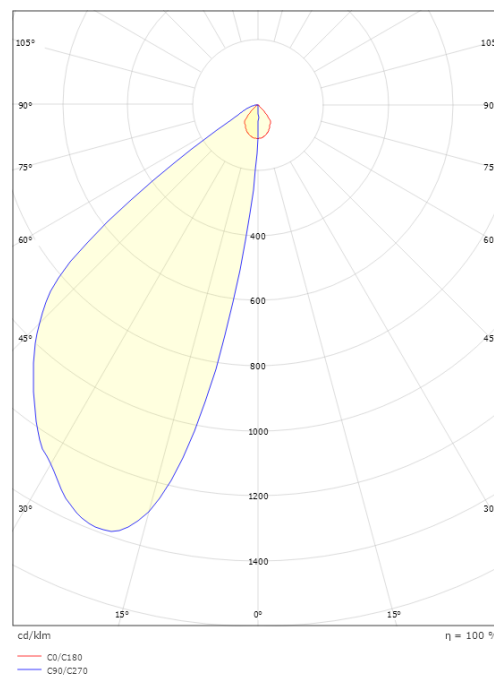

Callisto Stolpe

Callisto Stolpe Sort 60lm 3000K Ra>80 Faseavsnitt

El-nummer: 3100163
EAN: 7021989141051
SG artikkelnr: 914105

Elektrisk

Systemeffekt (W): 3W
Spennning: 220-240V
Maks. armaturer per sikring: B10: 115, B16: 184, C10: 134, C16: 215

Lysteknikk

Type lyskilde: LED
Effektiv lysstrøm (lm): 60lm
Effekt: 20 lm/W
Fargetemperatur: 3000K
Fargegjengivelse (Ra/CRI): Ra>80
MacAdams faktor: SDCM: 3
Levetid: L70/B50>50.000
Lysstråling: Direkte/Asymmetrisk
Optikk: Glass gjennomskiktig
Lysspredning: 65°/85°

Styring

Styring: Faseavsnitt

Beskyttelse

Isolasjonsklasse: Klasse I
IP Klasse: IP44

Energi og godkjenning

Inneholder lyskilde med energiklasse: F
Breeam: Oppfyller Hea 01 krav til flimмерfri belysning (In-Use: Hea 05)

Materialer og overflater

Materiale: Aluminium
Farge: Sort RAL 9004
Avskjermingens materiale: Herdet glass

Montering/Tilkobling

Montering: Utendør
Tilkobling: Hurtigklemme

Dimensjoner

Bredde (mm) W: 180
Høyde (mm) H: 600
Dybde (D): 100
Vekt (kg) brutto/netto: 2.28 / 1.9

Forpakning

Forpakkingsstørrelse (mm): 615 x 188 x 108

7 0 2 1 9 8 9 1 4 1 0 5 1