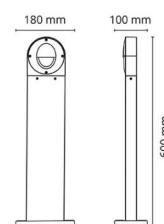

### Dimensjoner

Bredde (mm) W: 180  
Høyde (mm) H: 600  
Dybde (D): 100  
Vekt (kg) brutto/netto: 2.28 / 1.9

### Forpakning

Forpakkingsstørrelse (mm): 615 x 188 x 108

7 0 2 1 9 8 9 1 4 1 0 5 1