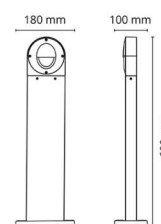

### Dimensjoner

Bredde (mm) W: 180  
Høyde (mm) H: 600  
Dybde (D): 100  
Vekt (kg) brutto/netto: 2.28 / 1.9

### Forpakning

Forpakkingsstørrelse (mm): 615 x 188 x 108

7 0 2 1 9 8 9 1 4 1 0 7 5