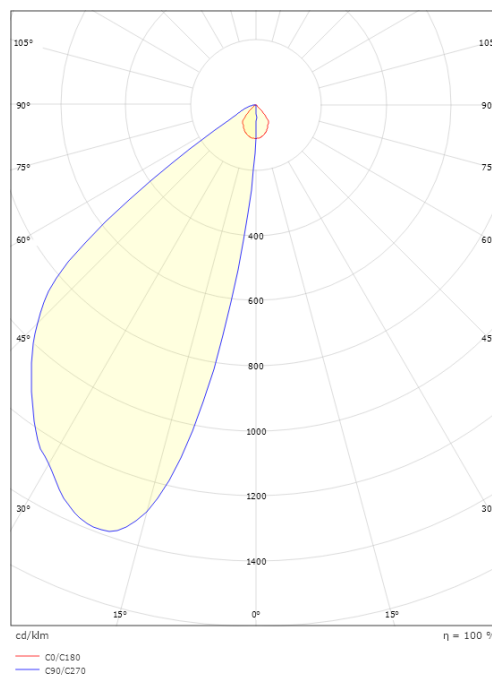

Callisto Stolpe

Callisto Stolpe Sort 60lm 2700K Ra>80 Faseavsnitt

El-nummer: 3100164
EAN: 7021989141075
SG artikkelnr: 914107

Elektrisk

Systemeffekt (W): 3W
Spenning: 220-240V
Maks. armaturer per sikring: B10: 115, B16: 184, C10: 134, C16: 215

Lysteknikk

Type lyskilde: LED
Effektiv lysstrøm (lm): 60lm
Effekt: 20 lm/W
Fargetemperatur: 2700K
Fargegjengivelse (Ra/CRI): Ra>80
MacAdams faktor: SDCM: 3
Levetid: L70/B50>50.000
Lysstråling: Direkte/Asymmetrisk
Optikk: Glass gjennomskiktig
Lysspredning: 65°/85°

Styring

Styring: Faseavsnitt

Beskyttelse

Isolasjonsklasse: Klasse I
IP Klasse: IP44

Energi og godkjenning

Inneholder lyskilde med energiklasse: F
Breeam: Oppfyller Hea 01 krav til flimмерfri belysning (In-Use: Hea 05)

Materialer og overflater

Materiale: Aluminium
Farge: Sort RAL 9004
Avskjermingens materiale: Herdet glass

Montering/Tilkobling

Montering: Utendør
Tilkobling: Hurtigklemme

Dimensjoner

Bredde (mm) W: 180
Høyde (mm) H: 600
Dybde (D): 100
Vekt (kg) brutto/netto: 2.28 / 1.9

Forpakning

Forpakkingsstørrelse (mm): 615 x 188 x 108

7 0 2 1 9 8 9 1 4 1 0 7 5