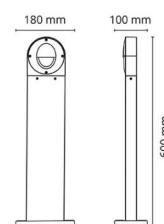

### Dimensjoner

Bredde (mm) W: 180  
Høyde (mm) H: 600  
Dybde (D): 100  
Vekt (kg) brutto/netto: 2.28 / 1.9

### Forpakning

Forpakkingsstørrelse (mm): 615 x 188 x 108

7 0 2 1 9 8 9 2 3 1 0 5 9