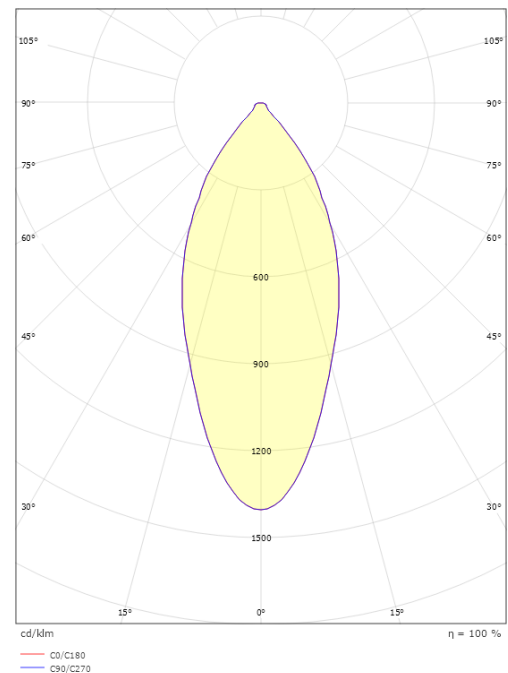

Høyde (mm) H: 53
Diameter (mm) D: 94
Innfellingsdiameter (mm): 83
Vekt (kg) brutto/netto: 0.672 / 0.56

Forpakning

Forpakkingsstørrelse (mm): 130 x 115 x 95

7 0 2 1 9 8 9 0 3 2 0 8 3