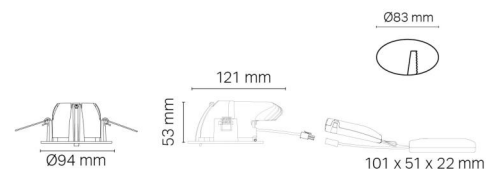

Materialer og overflater

Materiale: Aluminium
Farge: Hvit RAL 9003 matt
Avskjermingens materiale: Herdet glass

Montering/Tilkobling

Montering: Innfelling, Innendørs / Utendør
Tilkobling: Hurtigklemme

Dimensjoner

Høyde (mm) H: 53
Diameter (mm) D: 94
Innfellingsdiameter (mm): 83
Vekt (kg) brutto/netto: 0.672 / 0.56

Forpakning

Forpakkingsstørrelse (mm): 130 x 115 x 95

7 0 2 1 9 8 9 0 3 2 0 8 3