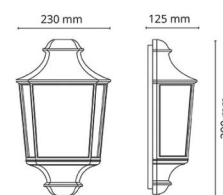

Hamlet

Hamlet Hvit E27

El-nummer: 3100345
EAN: 7021986111200
SG artikkelnr: 611120

Elektrisk

Watt: Max 46W
Spenning: 220-240V

Lysteknikk

Sokkel: E27
Lyskilde inkludert: Nei
Lysstråling: Direkte
Optikk: Plast klar

Beskyttelse

Isolasjonsklasse: Klasse II
IP Klasse: IP44

Materialer og overflater

Materiale: Aluminium
Farge: Hvit RAL 9003
Avskjermingens materiale: UV-stabilisert polykarbonat

Montering/Tilkobling

Montering: Utenpåliggende, Utendør
Tilkobling: Hurtigklemme

Dimensjoner

Lengde (mm) L: 390
Bredde (mm) W: 230
Høyde (mm) H: 390
Dybde (D): 125
Vekt (kg) brutto/netto: 2.088 / 1.74

Forpakning

Forpakkingsstørrelse (mm): 395 x 240 x 135

7 021986111200