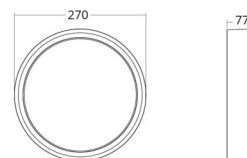

Lysteknikk

Type lyskilde: LED
Effektiv lysstrøm (lm): 670lm
Effekt: 96 lm/W
Fargetemperatur: 3000K
Fargegjengivelse (Ra/CRI): Ra>80
MacAdams faktor: SDCM: 3
Levetid: L70/B20>100.000
Levetid: L80/B20>75.000
Lysstråling: Direkte
Optikk: Opal
Lysspredning: 110°
Fotobiologisk sikkerhet: RG 0