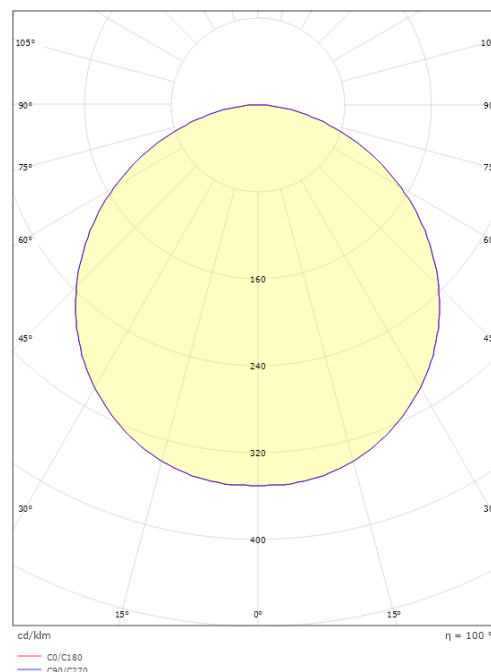

Dimensjoner

Høyde (mm) H: 77
Diameter (mm) D: 270
Vekt (kg) brutto/netto: 2.39 / 1.9

Forpakning

Forpakkingsstørrelse (mm): 278 x 275 x 92

7 0 2 1 9 8 6 0 5 0 4 1 7