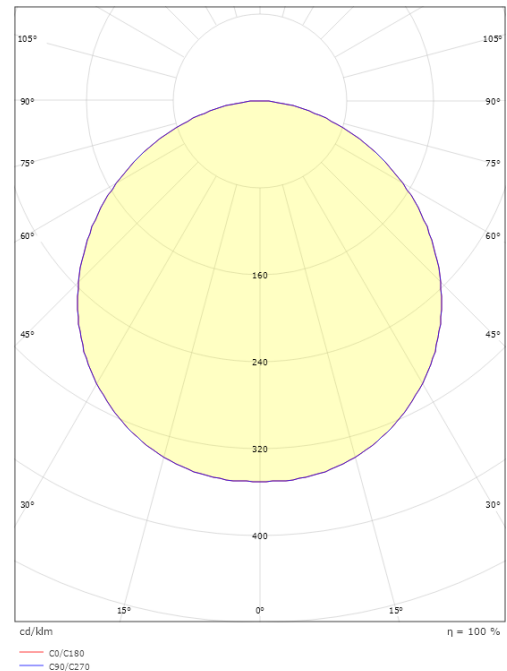

Frame Round

Frame Round Sort 670lm 3000K Ra>80 Faseavsnitt

El-nummer: 3100412
EAN: 7021986050516
SG artikkelnr: 605051

Elektrisk

Systemeffekt (W): 7W
Spennning: 220-240V
Maks. armaturer per sikring: B10: 19, B16: 30, C10: 31, C16: 51

Lysteknikk

Type lyskilde: LED
Effektiv lysstrøm (lm): 670lm
Effekt: 96 lm/W
Fargetemperatur: 3000K
Fargegjengivelse (Ra/CRI): Ra>80
MacAdams faktor: SDCM: 3
Levetid: L70/B20>100.000
Levetid: L80/B20>75.000
Lysstråling: Direkte
Optikk: Opal
Lysspredning: 110°
Fotobiologisk sikkerhet: RG 0

Styring

Styring: Faseavsnitt

Beskyttelse

Isolasjonsklasse: Klasse II
IK Klasse: IK10
IP Klasse: IP66
Glødetrådtestet: 850°C - 30s

Energi og godkjenning

Inneholder lyskilde med energiklasse: C
Breeam: Oppfyller Hea 01 krav til flimmerfri belysning (In-Use: Hea 05)
Byggvarubedømming: Ja
Sunda Hus: C-

Materialer og overflater

Materiale: Aluminium
Farge: Sort RAL 9004
Avskjermingens materiale: UV-stabilisert polykarbonat

Montering/Tilkobling

Montering: Utenpåliggende, Innendørs / Utendør
Tilkobling: Hurtigklemme

Dimensjoner

Høyde (mm) H: 77
Diameter (mm) D: 270
Vekt (kg) brutto/netto: 2.39 / 1.9

Forpakning

Forpakkingsstørrelse (mm): 278 x 275 x 92

7 0 2 1 9 8 6 0 5 0 5 1 6