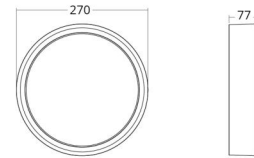

Lysteknikk

Type lyskilde: LED
Effektiv lysstrøm (lm): 670lm
Effekt: 96 lm/W
Fargetemperatur: 3000K
Fargegjengivelse (Ra/CRI): Ra>80
MacAdams faktor: SDCM: 3
Levetid: L70/B20>100.000
Levetid: L80/B20>75.000
Lysstråling: Direkte
Optikk: Opal
Lysspredning: 110°
Fotobiologisk sikkerhet: RG 0