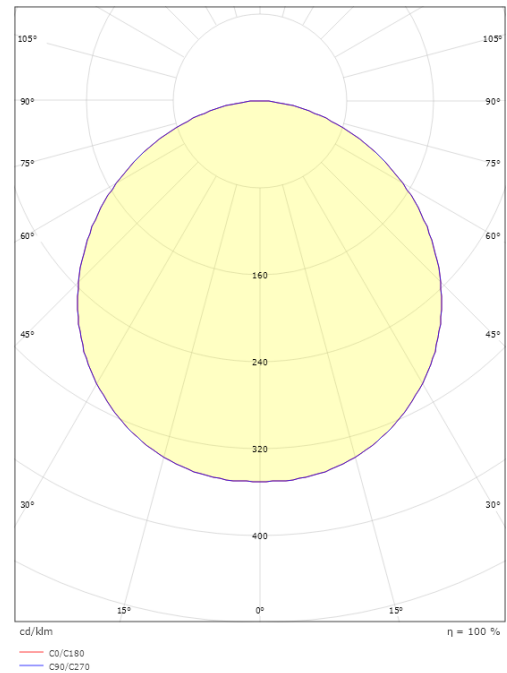

Dimensjoner

Høyde (mm) H: 77
Diameter (mm) D: 270
Vekt (kg) brutto/netto: 2.39 / 1.9

Forpakning

Forpakkingsstørrelse (mm): 278 x 275 x 92

7 0 2 1 9 8 6 0 5 0 6 1 5