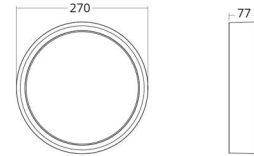

Lysteknikk

Type lyskilde: LED
Effektiv lysstrøm (lm): 670lm
Effekt: 96 lm/W
Fargetemperatur: 3000K
Fargegjengivelse (Ra/CRI): Ra>80
MacAdams faktor: SDCM: 3
Levetid: L70/B20>100.000
Levetid: L80/B20>75.000
Lysstråling: Direkte
Optikk: Opal
Lysspredning: 110°
Fotobiologisk sikkerhet: RG 0