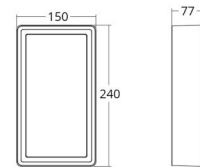

Lysteknikk

Type lyskilde: LED
Effektiv lysstrøm (lm): 550lm
Effekt: 85 lm/W
Fargetemperatur: 3000K
Fargegjengivelse (Ra/CRI): Ra>80
MacAdams faktor: SDCM: 3
Levetid: L70/B20>100.000
Levetid: L80/B20>75.000
Lysstråling: Direkte
Optikk: Opal
Lysspredning: 110°
Fotobiologisk sikkerhet: RG 0