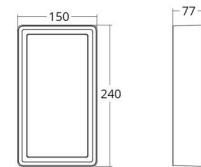

Lysteknikk

Type lyskilde: LED
Effektiv lysstrøm (lm): 550lm
Effekt: 85 lm/W
Fargetemperatur: 3000K
Fargegjengivelse (Ra/CRI): Ra>80
MacAdams faktor: SDCM: 3
Levetid: L70/B20>100.000
Levetid: L80/B20>75.000
Lysstråling: Direkte
Optikk: Opal
Lysspredning: 110°
Fotobiologisk sikkerhet: RG 0