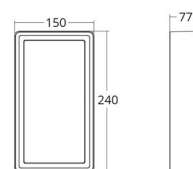

Lysteknikk

Type lyskilde: LED
Effektiv lysstrøm (lm): 550lm
Effekt: 85 lm/W
Fargetemperatur: 3000K
Fargegjengivelse (Ra/CRI): Ra>80
MacAdams faktor: SDCM: 3
Levetid: L70/B20>100.000
Levetid: L80/B20>75.000
Lysstråling: Direkte
Optikk: Opal
Lysspredning: 110°
Fotobiologisk sikkerhet: RG 0