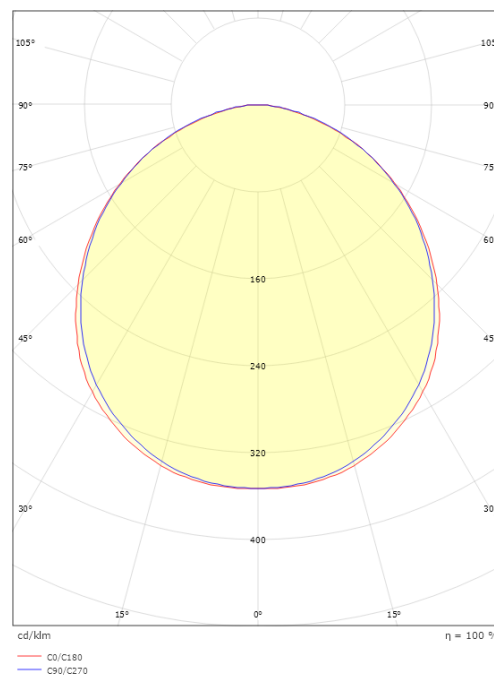

Frame Mini

Frame Mini Grafitt 550lm 3000K Ra>80 Faseavsnitt

El-nummer: 3100425
EAN: 7021986054613
SG artikkelnr: 605461

Elektrisk

Systemeffekt (W): 6.5W
Spennning: 220-240V
Maks. armaturer per sikring: B10: 125, B16: 200

Lysteknikk

Type lyskilde: LED
Effektiv lysstrøm (lm): 550lm
Effekt: 85 lm/W
Fargetemperatur: 3000K
Fargegjengivelse (Ra/CRI): Ra>80
MacAdams faktor: SDCM: 3
Levetid: L70/B20>100.000
Levetid: L80/B20>75.000
Lysstråling: Direkte
Optikk: Opal
Lysspredning: 110°
Fotobiologisk sikkerhet: RG 0

Styring

Styring: Faseavsnitt

Beskyttelse

Isolasjonsklasse: Klasse II
IK Klasse: IK10
IP Klasse: IP66
Glødetrådtestet: 850°C - 30s

Energi og godkjenning

Inneholder lyskilde med energiklasse: E
Breeam: Oppfyller Hea 01 krav til flimmerfri belysning (In-Use: Hea 05)
Byggvarubedømming: Ja

Materialer og overflater

Materiale: Aluminium
Farge: Grafitt
Avskjermingens materiale: UV-stabilisert polykarbonat

Montering/Tilkobling

Montering: Utenpåliggende, Innendørs / Utendør
Tilkobling: Hurtigklemme

Dimensjoner

Lengde (mm) L: 240
Bredde (mm) W: 150
Høyde (mm) H: 77
Vekt (kg) brutto/netto: 1.9 / 1.75

Forpakning

Forpakkingsstørrelse (mm): 248 x 158 x 92

7 0 2 1 9 8 6 0 5 4 6 1 3